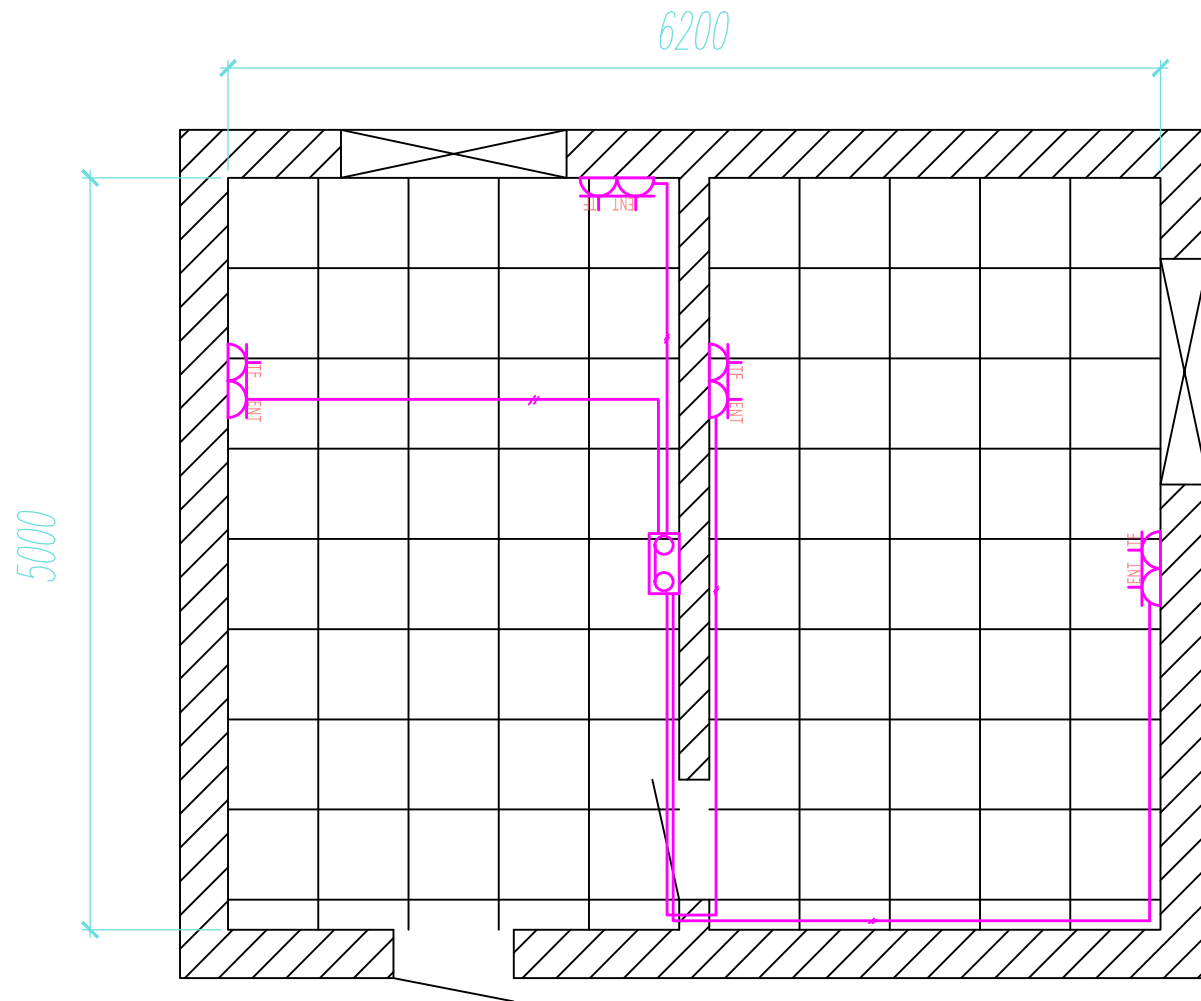

ЛВС офиса 30²

Обозначения условные графические:

-  Маршрутизатор
-  Розетка компьютерная RJ-45 открытой установки
-  Розетка телефонная RJ-11 открытой установки
-  Кабель локальной сети
-  Потолок армстронг