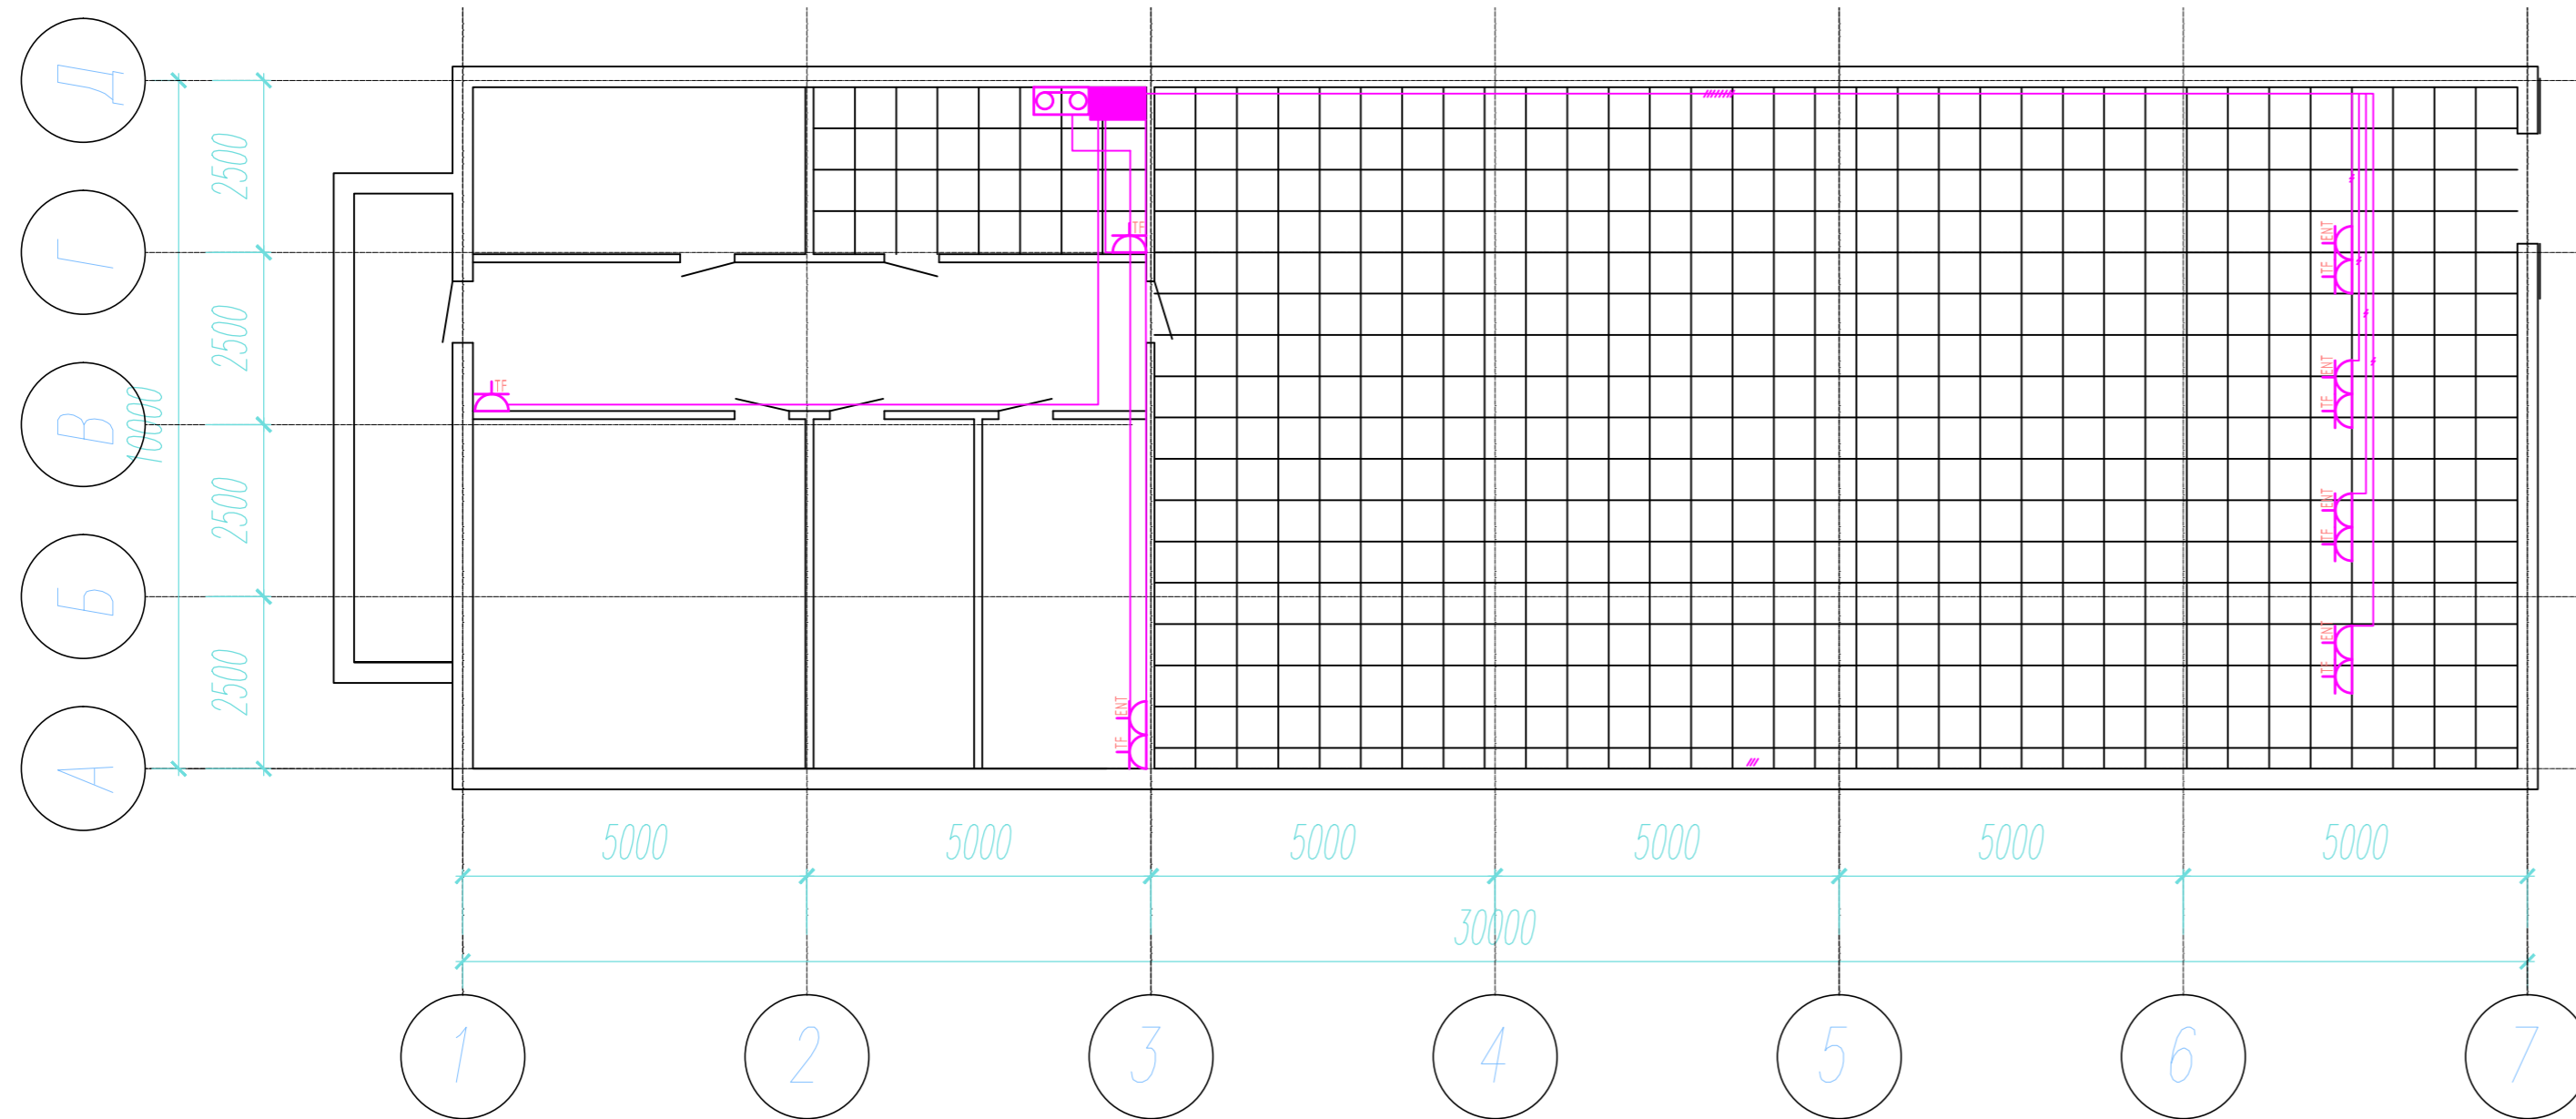

ЛВС, магазин 300²

Обозначения условные графические:

-  Маршрутизатор
-  АТС
-  Розетка компьютерная RJ-45 открытой установки
-  Розетка телефонная RJ-11 открытой установки
-  Кабель локальной сети
-  Потолок армстронг
-  Потолок из гипса